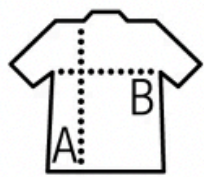

Model Ignasi

TALLATGE

	XS	S	M	L	XL	XXL	3XL
A/B	67/48	70/50	72/53	74/56	76/59	78/62	80/65

MATERIALS I CUIDAT

100% cotó orgànic pentinat

350 gris mescla: 85% cotó orgànic / 15% viscosa en conversió