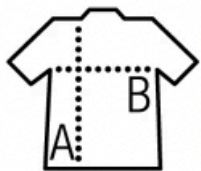

Model Biel

TALLATGE

TALLAS	S	M	L	XL	XXL
A/B	73/54	75/57	77/60	79/63	81/66

MATERIALS I CUIDAT

100% cotó orgànic pentinat