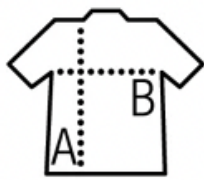

Model Mar

TALLATGE

	S	M	L	XL
A/B	51/40	53/43	55/46	57/49

MATERIALS I CUIDAT

100% cotó orgànic pentinat- en conversió